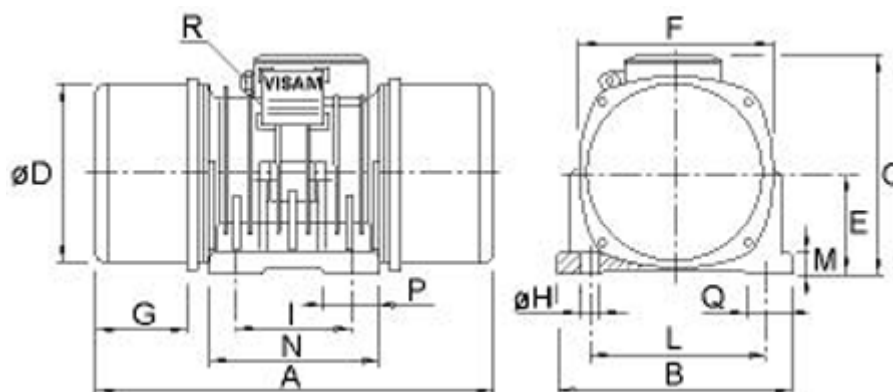

Varenummer: 310101135002600
 Beskrivelse: Vibrationsmotor SPV 12.0 AM 26kgcm
 3000 o/m 1350kg 0,95kW 1x230V 50 Hz

Mål

A	= 366	I	= 120
Antal H	= 4	L	= 180
B	= 225	M	= 20
C	= 233	N	= 210
d	= 187	P	= 70
E	= 105	Q	= 50
G	= 62	R	= M20x1,5
H	= 17		